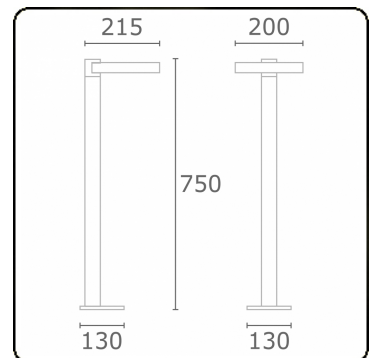

Annoo
35.16000-9910

Leuchtdaten

Montage	Boden
Lichtaustritt	Diffus
Leuchten Abdeckung	satinierte Abdeckung
Schutzgrad	IP 65
Gehäuse	Aluminium
Verarbeitung	RAL 9016 verkehrsweiss struktur
Prüfzeichen	CE, ISO 9001

Elektrische Eigenschaften

Schutzklasse	I
Einspeisung	230V

Lampeneigenschaften

Lamptyp	LED 3000K
Wattleistung	10W
Lichtleistung Leuchte	10W
Leuchtenlichtstrom	460
Anzahl	1
Lebensdauer LED Modul	L80/B10 = 50000h
Farbtoleranz	MacAdam 3
CRI	80

Lichttechnische Daten

CIE Fluxcode	12 35 66 50 100

ENERGY

Verrijgbaar op aanvraag.

Disponible sur demande.

Available on request.

Auf Anfrage.

WXYZ
kWh/1000h

MULTILINE® 2019/2015