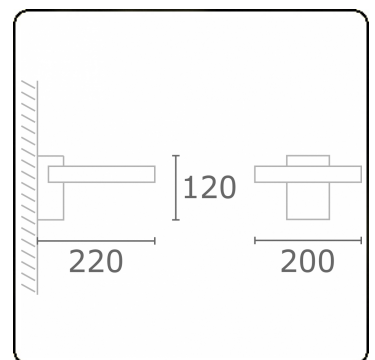

Lichttechnische gegevens

CIE Fluxcode	12 35 66 50 100

ENERGY

Verrijgbaar op aanvraag.

Disponible sur demande.

Available on request.

Auf Anfrage.

WXYZ
kWh/1000h

MULTILINE®

2019/2015