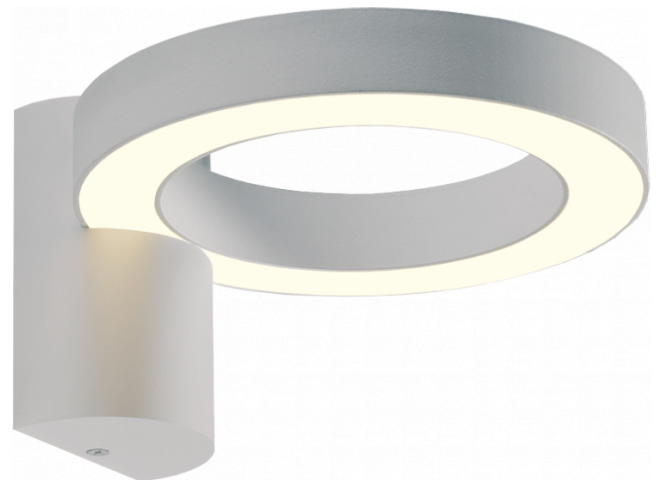

Annoo 1.1
35.16005-9905

Armatuurgegevens

Montage	Wand Opbouw
Lichtuittreding	Diffus
Afscherming	satiné plexi
Beschermingsgraad	IP 65
Behuizing	Aluminium
Afwerking	RAL 9011 grafietzwart structuur
Keurmerken	CE, ISO 9001

Elektrische Gegevens

Veiligheidsklasse	I
Voeding	230V

Lampgegevens

Lamptype	LED 3000K
Wattage	10W
Armatuur vermogen	10W
Armatuur lichtstroom	460
Aantal	1
Levensduur LED module	L80/B10 = 50000h
Kleurtolerantie	MacAdam 3
CRI	80