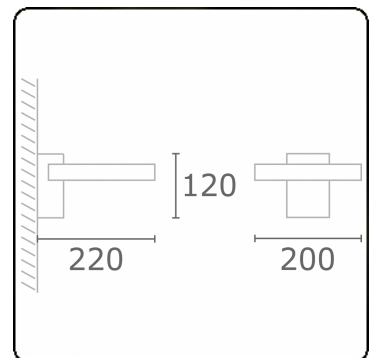

Lichttechnische Daten

CIE Fluxcode	12 35 66 50 100

ENERGY

Verrijgbaar op aanvraag.

Disponible sur demande.

Available on request.

Auf Anfrage.

WXYZ
kWh/1000h

MULTILINE® 2019/2015