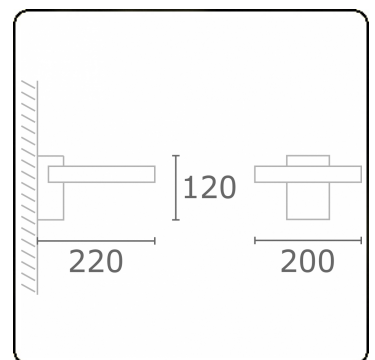

Lichttechnische gegevens

CIE Fluxcode	12 35 66 50 100

Deze armatuur bevat ingebouwde LED-Lampen.

In de armatuur kunnen de lampen niet worden vervangen.

MULTILINE®

35.16005-9906

874/2012