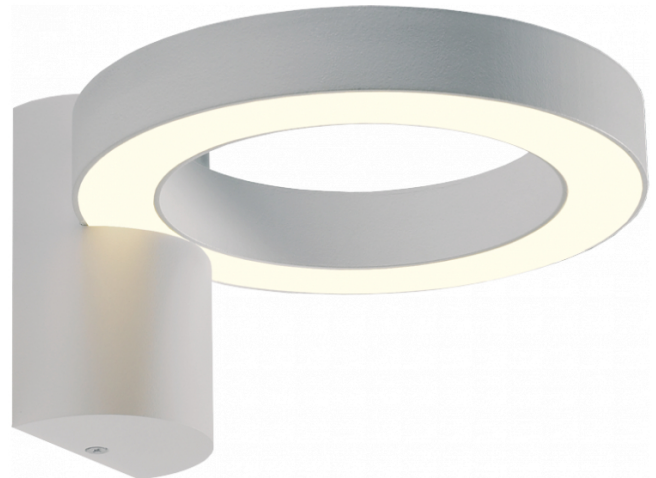

Annoo 1.1
35.16005-9906

Armatuurgegevens

Montage	Wand Opbouw
Lichtuittreding	Diffus
Afscherming	satiné plexi
Beschermingsgraad	IP 65
Behuizing	Aluminium
Afwerking	RAL 9006 blank aluminiumkleurig structuur
Keurmerken	CE, ISO 9001

Elektrische Gegevens

Veiligheidsklasse	I
Voeding	230V

Lampgegevens

Lamptype	LED 3000K
Wattage	10W
Armatuur vermogen	10W
Armatuur lichtstroom	460
Aantal	1
Levensduur LED module	L80/B10 = 50000h
Kleurtolerantie	MacAdam 3
CRI	80

Lichttechnische gegevens

CIE Fluxcode	12 35 66 50 100
--------------	-----------------

Deze armatuur bevat ingebouwde LED-Lampen.

In de armatuur kunnen de lampen niet worden vervangen.

MULTILINE®

35.16005-9906