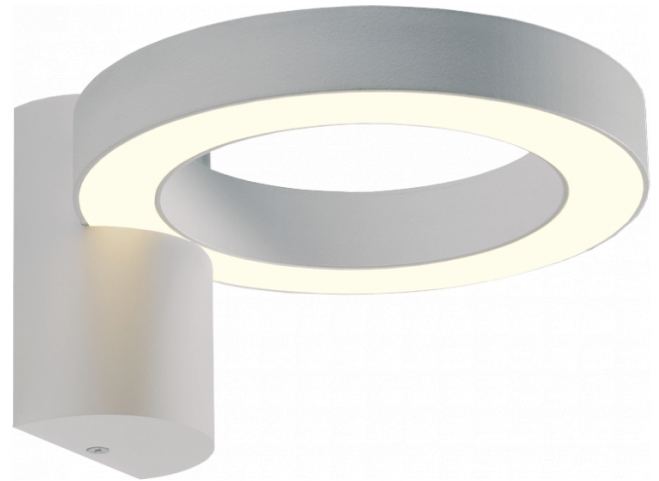

Annoo 1.1
35.16005-9910

Leuchtdaten

Montage	Wand
Lichtaustritt	Diffus
Leuchten Abdeckung	satinierte Abdeckung
Schutzgrad	IP 65
Gehäuse	Aluminium
Verarbeitung	RAL 9016 verkehrsweiss struktur
Prüfzeichen	CE, ISO 9001

Elektrische Eigenschaften

Schutzklasse	I
Einspeisung	230V

Lampeneigenschaften

Lamptyp	LED 3000K
Wattleistung	10W
Lichtleistung Leuchte	10W
Leuchtenlichtstrom	460
Anzahl	1
Lebensdauer LED Modul	L80/B10 = 50000h
Farbtoleranz	MacAdam 3
CRI	80