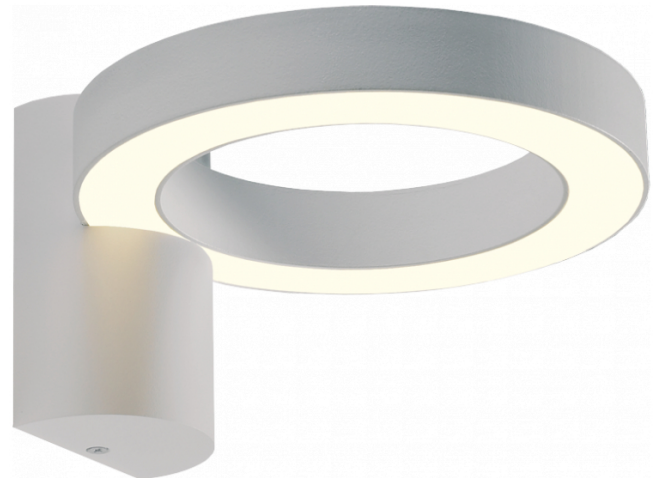

Annoo 1.1
35.16005-9910

Leuchtdaten

Montage	Wand
Lichtaustritt	Diffus
Leuchten Abdeckung	satinierte Abdeckung
Schutzgrad	IP 65
Gehäuse	Aluminium
Verarbeitung	RAL 9016 verkehrsweiss struktur
Prüfzeichen	CE, ISO 9001

Elektrische Eigenschaften

Schutzklasse	I
Einspeisung	230V

Lampeneigenschaften

Lamptyp	LED 3000K
Wattleistung	10W
Lichtleistung Leuchte	10W
Leuchtenlichtstrom	460
Anzahl	1
Lebensdauer LED Modul	L80/B10 = 50000h
Farbtoleranz	MacAdam 3
CRI	80