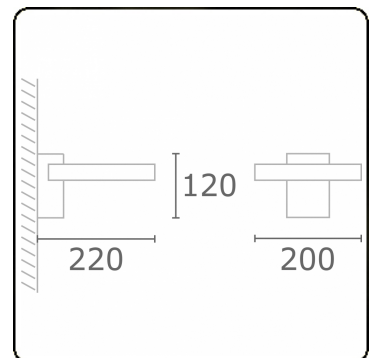

Lichttechnische Daten

CIE Fluxcode	12 35 66 50 100

ENERGY

Verrijgbaar op aanvraag.

Disponible sur demande.

Available on request.

Auf Anfrage.

WXYZ
kWh/1000h

MULTILINE®

2019/2015