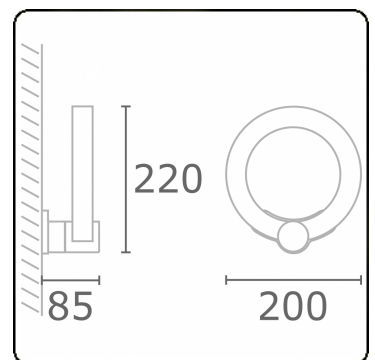

Annoo 2.1
35.16010-9905

Armatuurgegevens

Montage	Wand Opbouw
Lichtuittreding	Diffus
Afscherming	satiné plexi
Beschermingsgraad	IP 65
Behuizing	Aluminium
Afwerking	RAL 9011 grafietzwart structuur
Keurmerken	CE, ISO 9001

Elektrische Gegevens

Veiligheidsklasse	I
Voeding	230V

Lampgegevens

Lamptype	LED 3000K
Wattage	10W
Armatuur vermogen	10W
Armatuur lichtstroom	460
Aantal	1
Levensduur LED module	L80/B10 = 50000h
Kleurtolerantie	MacAdam 3
CRI	80

Lichttechnische gegevens

CIE Fluxcode	12 35 66 50 100

ENERGY

Verrijgbaar op aanvraag.
Disponible sur demande.
Available on request.
Auf Anfrage.

WXYZ
kWh/1000h

MULTILINE®

2019/2015