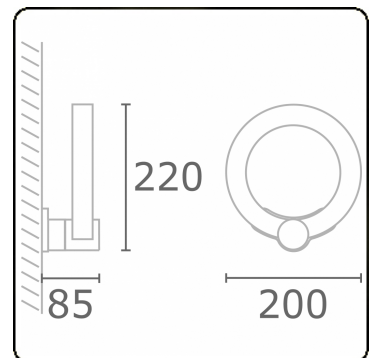

Lichttechnische Daten

CIE Fluxcode	12 35 66 50 100

ENERGY

Verrijgbaar op aanvraag.

Disponible sur demande.

Available on request.

Auf Anfrage.

WXYZ
kWh/1000h

MULTILINE®

2019/2015