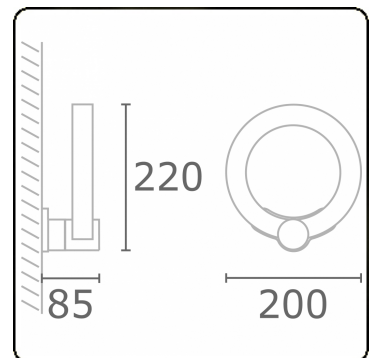

Lichttechnische gegevens

CIE Fluxcode	12 35 66 50 100

ENERGY

Verrijgbaar op aanvraag.

Disponible sur demande.

Available on request.

Auf Anfrage.

WXYZ
kWh/1000h

MULTILINE®

2019/2015