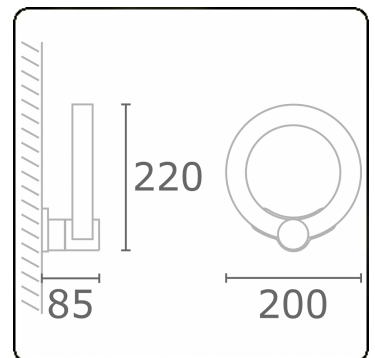

Lichttechnische Daten

CIE Fluxcode	12 35 66 50 100

ENERGY

Verrijgbaar op aanvraag.

Disponible sur demande.

Available on request.

Auf Anfrage.

WXYZ
kWh/1000h

MULTILINE®

2019/2015