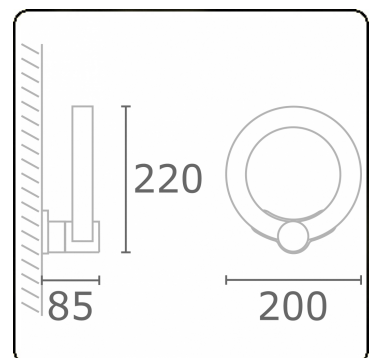

Annoo 2.2
35.16011-9906

Armatuurgegevens

Montage	Wand Opbouw
Lichtuittreding	Diffus
Afscherming	satiné plexi
Beschermingsgraad	IP 65
Behuizing	Aluminium
Afwerking	RAL 9006 blank aluminiumkleurig structuur
Keurmerken	CE, ISO 9001

Elektrische Gegevens

Veiligheidsklasse	I
Voeding	230V

Lampgegevens

Lamptype	LED 3000K
Wattage	10W
Armatuur vermogen	10W
Armatuur lichtstroom	460
Aantal	1
Levensduur LED module	L80/B10 = 50000h
Kleurtolerantie	MacAdam 3
CRI	80

Lichttechnische gegevens

CIE Fluxcode	12 35 66 50 100

Deze armatuur bevat ingebouwde LED-Lampen.

In de armatuur kunnen de lampen niet worden vervangen.

A++
A+
A
B
C
D
E

LED

MULTILINE 35.16011-9906 874/2012