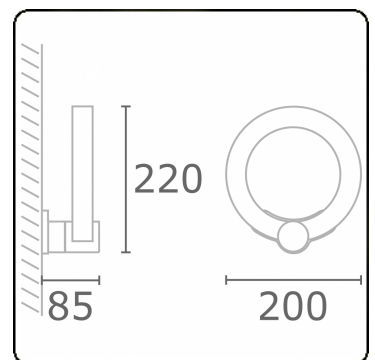

Annoo 2.2
35.16011-9910

Armatuurgegevens

Montage	Wand Opbouw
Lichtuittreding	Diffus
Afscherming	satiné plexi
Beschermingsgraad	IP 65
Behuizing	Aluminium
Afwerking	RAL 9016 verkeerswit structuur
Keurmerken	CE, ISO 9001

Elektrische Gegevens

Veiligheidsklasse	I
Voeding	230V

Lampgegevens

Lamptype	LED 3000K
Wattage	10W
Armatuur vermogen	10W
Armatuur lichtstroom	460
Aantal	1
Levensduur LED module	L80/B10 = 50000h
Kleurtolerantie	MacAdam 3
CRI	80

Lichttechnische gegevens

CIE Fluxcode	12 35 66 50 100

ENERGY

Verrijgbaar op aanvraag.

Disponible sur demande.

Available on request.

Auf Anfrage.

WXYZ
kWh/1000h

MULTILINE®

2019/2015