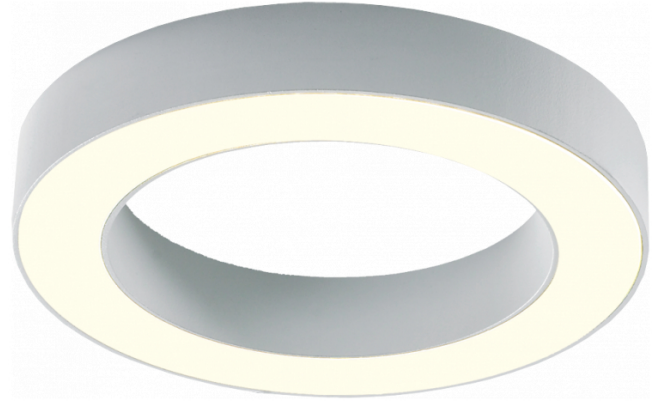

Annoo 3.1
35.16015-9905

Armatuurgegevens

Montage	Wand Opbouw
Lichtuittreding	Diffus
Afscherming	satiné plexi
Beschermingsgraad	IP 65
Behuizing	Aluminium
Afwerking	RAL 9011 grafietzwart structuur
Keurmerken	CE, ISO 9001

Elektrische Gegevens

Veiligheidsklasse	I
Voeding	230V

Lampgegevens

Lamptype	LED 3000K
Wattage	10W
Armatuur vermogen	10W
Armatuur lichtstroom	460
Aantal	1
Levensduur LED module	L80/B10 = 50000h
Kleurtolerantie	MacAdam 3
CRI	80