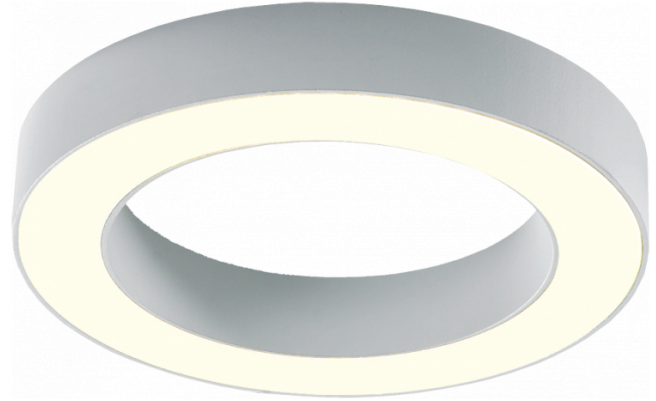

**Annoo 3.1**  
35.16015-9905

**Armatuurgegevens**

Montage	Wand Opbouw
Lichtuittreding	Diffus
Afscherming	satiné plexi
Beschermingsgraad	IP 65
Behuizing	Aluminium
Afwerking	RAL 9011 grafietzwart structuur
Keurmerken	CE, ISO 9001

**Elektrische Gegevens**

Veiligheidsklasse	I
Voeding	230V

**Lampgegevens**

Lamptype	LED 3000K
Wattage	10W
Armatuur vermogen	10W
Armatuur lichtstroom	460
Aantal	1
Levensduur LED module	L80/B10 = 50000h
Kleurtolerantie	MacAdam 3
CRI	80