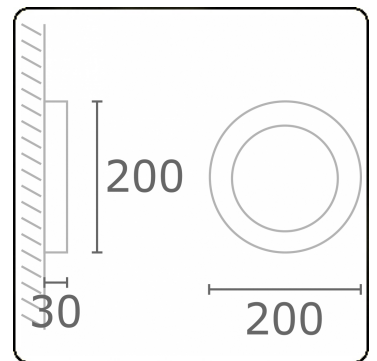

Lichttechnische gegevens

CIE Fluxcode	12 35 66 50 100

ENERGY

Verrijgbaar op aanvraag.

Disponible sur demande.

Available on request.

Auf Anfrage.

WXYZ
kWh/1000h

MULTILINE®

2019/2015