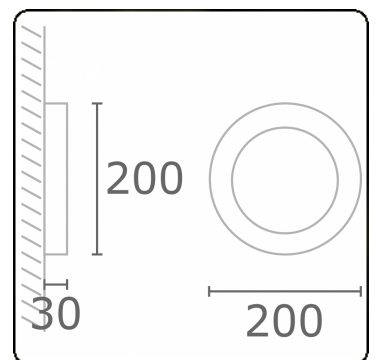

Lichttechnische Daten

CIE Fluxcode	12 35 66 50 100

ENERGY

Verkrijgbaar op aanvraag.

Disponible sur demande.

Available on request.

Auf Anfrage.

WXYZ
kWh/1000h

MULTILINE®

2019/2015