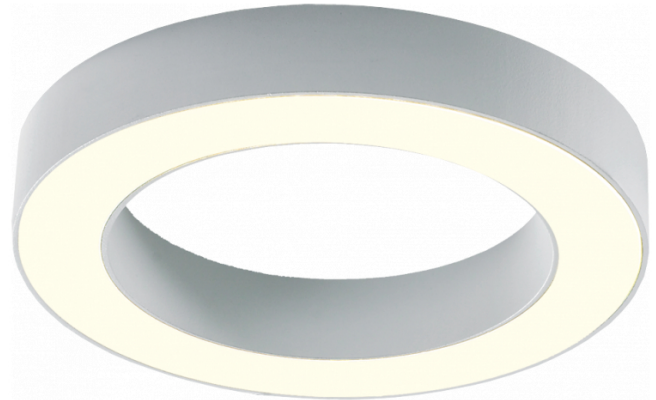

Annoo 3.1
35.16015-9905

Leuchtdaten

Montage	Wand
Lichtaustritt	Diffus
Leuchten Abdeckung	satinierte Abdeckung
Schutzgrad	IP 65
Gehäuse	Aluminium
Verarbeitung	RAL 9011 graphitschwarz struktur
Prüfzeichen	CE, ISO 9001

Elektrische Eigenschaften

Schutzklasse	I
Einspeisung	230V

Lampeneigenschaften

Lamptyp	LED 3000K
Wattleistung	10W
Lichtleistung Leuchte	10W
Leuchtenlichtstrom	460
Anzahl	1
Lebensdauer LED Modul	L80/B10 = 50000h
Farbtoleranz	MacAdam 3
CRI	80