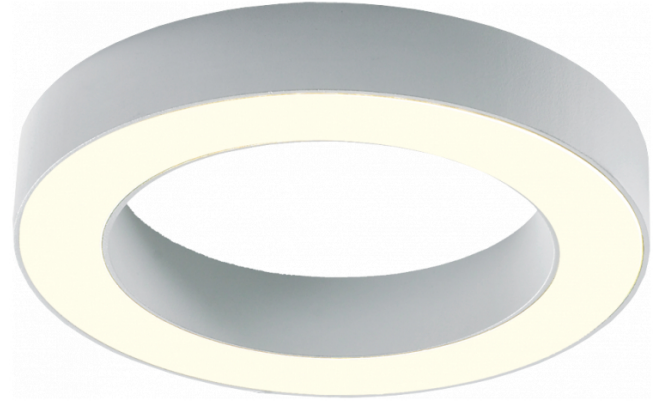

Annoo 3.1
35.16015-9906

Armatuurgegevens

Montage	Wand Opbouw
Lichtuittreding	Diffus
Afscherming	satiné plexi
Beschermingsgraad	IP 65
Behuizing	Aluminium
Afwerking	RAL 9006 blank aluminiumkleurig structuur
Keurmerken	CE, ISO 9001

Elektrische Gegevens

Veiligheidsklasse	I
Voeding	230V

Lampgegevens

Lamptype	LED 3000K
Wattage	10W
Armatuur vermogen	10W
Armatuur lichtstroom	460
Aantal	1
Levensduur LED module	L80/B10 = 50000h
Kleurtolerantie	MacAdam 3
CRI	80

Lichttechnische gegevens

CIE Fluxcode	12 35 66 50 100
--------------	-----------------

Deze armatuur bevat ingebouwde LED-Lampen.

LED

In de armatuur kunnen de lampen niet worden vervangen.

MULTILINE®

35.16015-9906