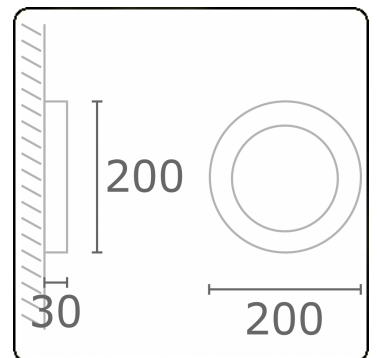

Lichttechnische gegevens

CIE Fluxcode	12 35 66 50 100

Deze armatuur bevat ingebouwde LED-Lampen.

LED

In de armatuur kunnen de lampen niet worden vervangen.

MULTILINE®

35.16015-9906

874/2012