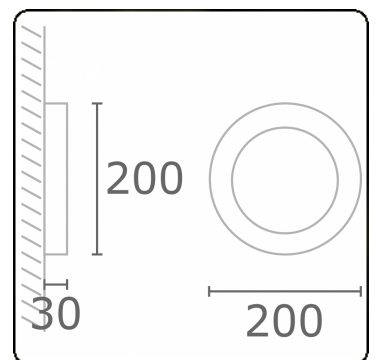

Lichttechnische gegevens

CIE Fluxcode	12 35 66 50 100

ENERGY

Verkrijgbaar op aanvraag.

Disponible sur demande.

Available on request.

Auf Anfrage.

WXYZ
kWh/1000h

MULTILINE®

2019/2015