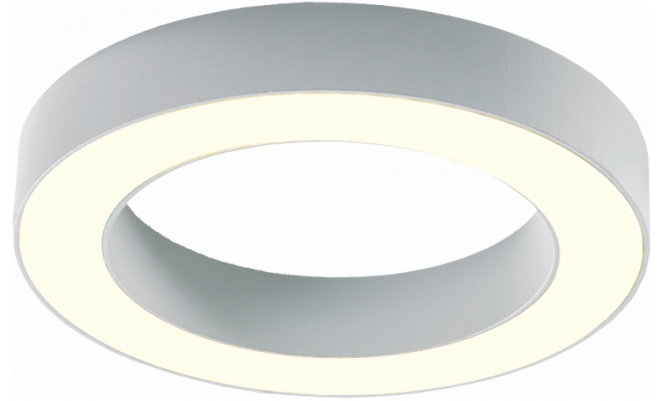

Annoo 3.1
35.16015-9910

Armatuurgegevens

Montage	Wand Opbouw
Lichtuittreding	Diffus
Afscherming	satiné plexi
Beschermingsgraad	IP 65
Behuizing	Aluminium
Afwerking	RAL 9016 verkeerswit structuur
Keurmerken	CE, ISO 9001

Elektrische Gegevens

Veiligheidsklasse	I
Voeding	230V

Lampgegevens

Lamptype	LED 3000K
Wattage	10W
Armatuur vermogen	10W
Armatuur lichtstroom	460
Aantal	1
Levensduur LED module	L80/B10 = 50000h
Kleurtolerantie	MacAdam 3
CRI	80