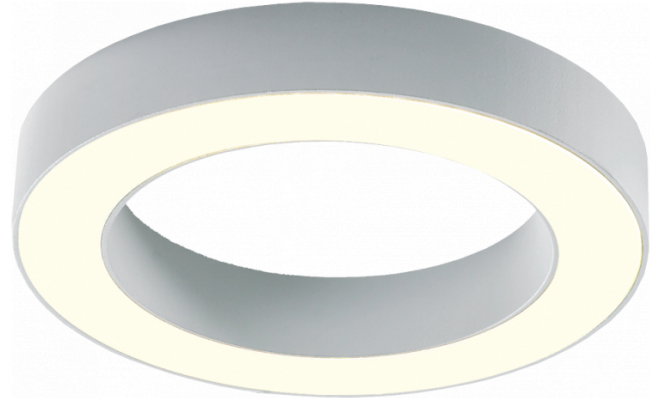

Annoo 3.1
35.16015-9910

Armatuurgegevens

Montage	Wand Opbouw
Lichtuittreding	Diffus
Afscherming	satiné plexi
Beschermingsgraad	IP 65
Behuizing	Aluminium
Afwerking	RAL 9016 verkeerswit structuur
Keurmerken	CE, ISO 9001

Elektrische Gegevens

Veiligheidsklasse	I
Voeding	230V

Lampgegevens

Lamptype	LED 3000K
Wattage	10W
Armatuur vermogen	10W
Armatuur lichtstroom	460
Aantal	1
Levensduur LED module	L80/B10 = 50000h
Kleurtolerantie	MacAdam 3
CRI	80