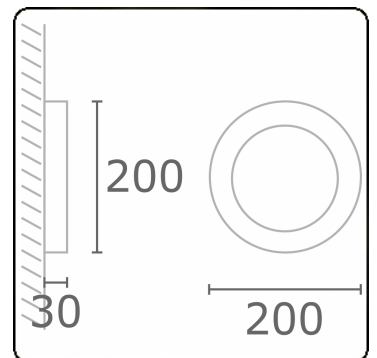

Lichttechnische Daten

CIE Fluxcode	12 35 66 50 100

ENERGY

Verrijgbaar op aanvraag.

Disponible sur demande.

Available on request.

Auf Anfrage.

WXYZ
kWh/1000h

MULTILINE®

2019/2015