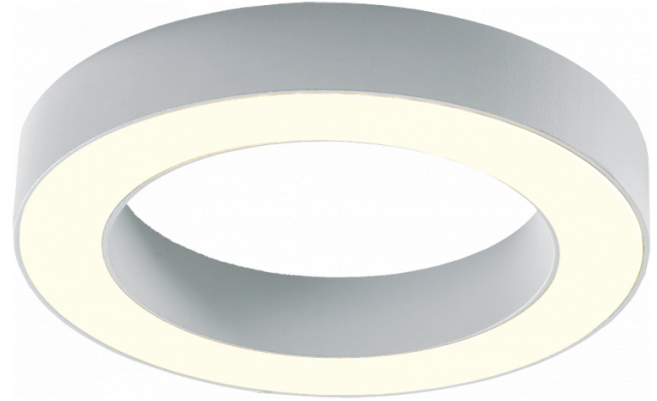

Annoo 3.1
35.16015-9910

Leuchtdaten

| | |
|--------------------|---------------------------------|
| Montage | Wand |
| Lichtaustritt | Diffus |
| Leuchten Abdeckung | satinierte Abdeckung |
| Schutzgrad | IP 65 |
| Gehäuse | Aluminium |
| Verarbeitung | RAL 9016 verkehrsweiss struktur |
| Prüfzeichen | CE, ISO 9001 |

Elektrische Eigenschaften

| | |
|--------------|------|
| Schutzklasse | I |
| Einspeisung | 230V |

Lampeneigenschaften

| | |
|-----------------------|------------------|
| Lamptyp | LED 3000K |
| Wattleistung | 10W |
| Lichtleistung Leuchte | 10W |
| Leuchtenlichtstrom | 460 |
| Anzahl | 1 |
| Lebensdauer LED Modul | L80/B10 = 50000h |
| Farbtoleranz | MacAdam 3 |
| CRI | 80 |