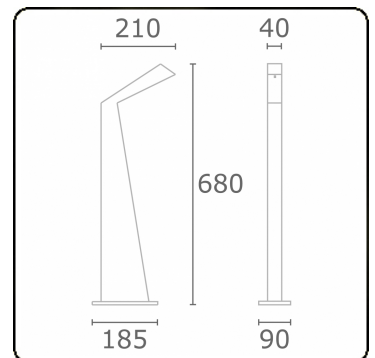

Arcoo
35.15000-9905

Armaturegegevens

Montage	Grond
Lichtuittreding	Diffus
Afscherming	satiné plexi
Beschermingsgraad	IP 65
Behuizing	Aluminium
Afwerking	RAL 9011 grafietzwart structuur
Keurmerken	CE, ISO 9001

Elektrische Gegevens

Veiligheidsklasse	I
Voeding	230V
Voorschakelapparaat	Voeding 24V DC

Lampgegevens

Lamptype	LED 3000K
Wattage	4,3W
Bruto lichtstroom	320
Armatuur vermogen	6W
Aantal	1
Levensduur LED module	L70/B10 > 50000h
Kleurtolerantie	MacAdam 4
CRI	80

Lichttechnische gegevens

CIE Fluxcode	42 72 90 94 58

ENERGY

Verrijgbaar op aanvraag.

Disponible sur demande.

Available on request.

Auf Anfrage.

WXYZ
kWh/1000h

MULTILINE®

2019/2015