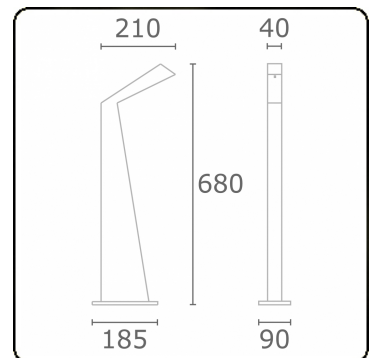

Arcoo
35.15000-9905

Caractéristiques de l'armature

Montage	Fond
Diffusion lumineuse	Diffus
Couverture pour armatures	diffuseur satiné
Degré de protection	IP 65
Matériel	Aluminium
Finition	RAL 9011 noir graphite texturé
Certifications	CE, ISO 9001

Caractéristiques électriques

Classe électrique	I
Alimentation	230V
Ballast	Alimentation 24V DC

Caractéristiques des lampes

Type de lampe	LED 3000K
Wattage	4,3W
Flux lumineux brut	320
Luminaire puissance	6W
Nombre	1
Durée de vie module LED	L70/B10 > 50000h
Tolérance de couleur	MacAdam 4
CRI	80

Caractéristiques photométriques

Code flux CIE	42 72 90 94 58
---------------	----------------

ENERGY

Verrijgbaar op aanvraag.

Disponible sur demande.

Available on request.

Auf Anfrage.

WXYZ
kWh/1000h