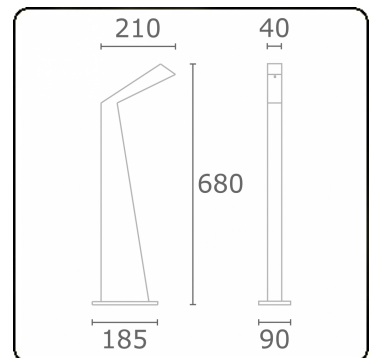

Arcoo
35.15000-9905

Caractéristiques de l'armature

Montage	Fond
Diffusion lumineuse	Diffus
Couverture pour armatures	diffuseur satiné
Degré de protection	IP 65
Matériel	Aluminium
Finition	RAL 9011 noir graphite texturé
Certifications	CE, ISO 9001

Caractéristiques électriques

Classe électrique	I
Alimentation	230V
Ballast	Alimentation 24V DC

Caractéristiques des lampes

Type de lampe	LED 3000K
Wattage	4,3W
Flux lumineux brut	320
Luminaire puissance	6W
Nombre	1
Durée de vie module LED	L70/B10 > 50000h
Tolérance de couleur	MacAdam 4
CRI	80

Caractéristiques photométriques

Code flux CIE	42 72 90 94 58
---------------	----------------

ENERGY

Verrijgbaar op aanvraag.

Disponibile sur demande.

Available on request.

Auf Anfrage.

WXYZ
kWh/1000h