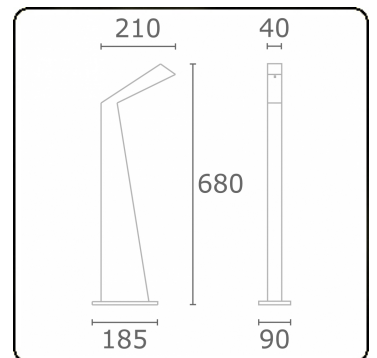

Arcoo
35.15000-9905

Leuchtdaten

Montage	Boden
Lichtaustritt	Diffus
Leuchten Abdeckung	satinierte Abdeckung
Schutzgrad	IP 65
Gehäuse	Aluminium
Verarbeitung	RAL 9011 graphitschwarz struktur
Prüfzeichen	CE, ISO 9001

Elektrische Eigenschaften

Schutzklasse	I
Einspeisung	230V
Vorschaltgerät	Einspeisung 24V DC

Lampeneigenschaften

Lamptyp	LED 3000K
Wattleistung	4,3W
Brutto Lichtstrom	320
Lichtleistung Leuchte	6W
Anzahl	1
Lebensdauer LED Modul	L70/B10 > 50000h
Farbtoleranz	MacAdam 4
CRI	80

Lichttechnische Daten

CIE Fluxcode	42 72 90 94 58

ENERGY

Verrijgbaar op aanvraag.

Disponible sur demande.

Available on request.

Auf Anfrage.

WXYZ
kWh/1000h

MULTILINE®

2019/2015