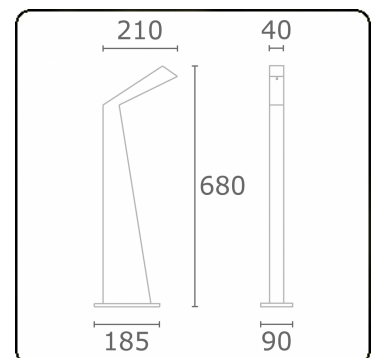

Arcoo
35.15000-9905

Leuchtdaten

Montage	Boden
Lichtaustritt	Diffus
Leuchten Abdeckung	satinierte Abdeckung
Schutzgrad	IP 65
Gehäuse	Aluminium
Verarbeitung	RAL 9011 graphitschwarz struktur
Prüfzeichen	CE, ISO 9001

Elektrische Eigenschaften

Schutzklasse	I
Einspeisung	230V
Vorschaltgerät	Einspeisung 24V DC

Lampeneigenschaften

Lamptyp	LED 3000K
Wattleistung	4,3W
Brutto Lichtstrom	320
Lichtleistung Leuchte	6W
Anzahl	1
Lebensdauer LED Modul	L70/B10 > 50000h
Farbtoleranz	MacAdam 4
CRI	80

Lichttechnische Daten

CIE Fluxcode	42 72 90 94 58

ENERGY

Verrijgbaar op aanvraag.

Disponible sur demande.

Available on request.

Auf Anfrage.

WXYZ
kWh/1000h

MULTILINE®

2019/2015