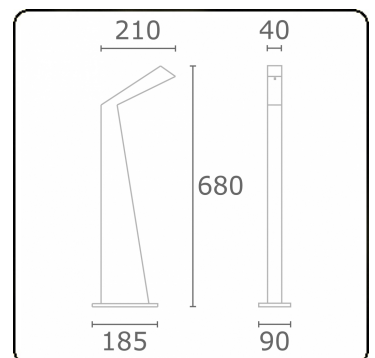

Arcoo
35.15000-9906

Leuchtendaten

Montage	Boden
Lichtaustritt	Diffus
Leuchten Abdeckung	satinierte Abdeckung
Schutzgrad	IP 65
Gehäuse	Aluminium
Verarbeitung	RAL 9006 weissaluminium struktur
Prüfzeichen	CE, ISO 9001

Elektrische Eigenschaften

Schutzklasse	I
Einspeisung	230V
Vorschaltgerät	Einspeisung 24V DC

Lampeneigenschaften

Lamptyp	LED 3000K
Wattleistung	4,3W
Brutto Lichtstrom	320
Lichtleistung Leuchte	6W
Anzahl	1
Lebensdauer LED Modul	L70/B10 > 50000h
Farbtoleranz	MacAdam 4
CRI	80

Lichttechnische Daten

CIE Fluxcode	42 72 90 94 58

Diese Leuchte enthält eingebaute LED-Lampen.

LED

Die Lampen können in der Leuchte nicht ausgetauscht werden.

MULTILINE®

35.15000-9906

874/2012