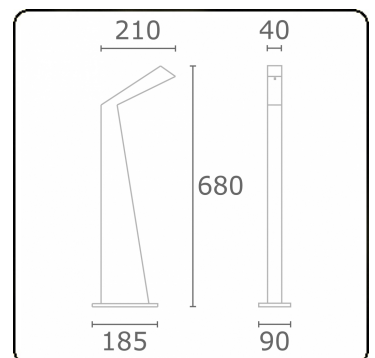

Arcoo
35.15000-9906

Leuchtendaten

Montage	Boden
Lichtaustritt	Diffus
Leuchten Abdeckung	satinierte Abdeckung
Schutzgrad	IP 65
Gehäuse	Aluminium
Verarbeitung	RAL 9006 weissaluminium struktur
Prüfzeichen	CE, ISO 9001

Elektrische Eigenschaften

Schutzklasse	I
Einspeisung	230V
Vorschaltgerät	Einspeisung 24V DC

Lampeneigenschaften

Lamptyp	LED 3000K
Wattleistung	4,3W
Brutto Lichtstrom	320
Lichtleistung Leuchte	6W
Anzahl	1
Lebensdauer LED Modul	L70/B10 > 50000h
Farbtoleranz	MacAdam 4
CRI	80

Lichttechnische Daten

CIE Fluxcode	42 72 90 94 58

Diese Leuchte enthält eingebaute LED-Lampen.

Die Lampen können in der Leuchte nicht ausgetauscht werden.

MULTILINE®

35.15000-9906

874/2012