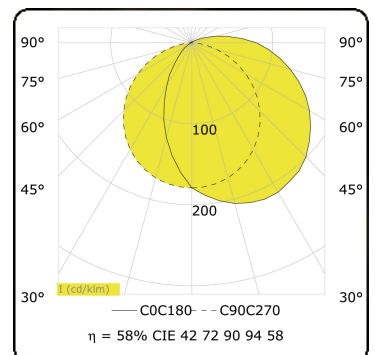

Arcoo
35.15000-9906

Leuchtendaten

Montage	Boden
Lichtaustritt	Diffus
Leuchten Abdeckung	satinierte Abdeckung
Schutzgrad	IP 65
Gehäuse	Aluminium
Verarbeitung	RAL 9006 weissaluminium struktur
Prüfzeichen	CE, ISO 9001

Elektrische Eigenschaften

Schutzklasse	I
Einspeisung	230V
Vorschaltgerät	Einspeisung 24V DC

Lampeneigenschaften

Lamptyp	LED 3000K
Wattleistung	4,3W
Brutto Lichtstrom	320
Lichtleistung Leuchte	6W
Anzahl	1
Lebensdauer LED Modul	L70/B10 > 50000h
Farbtoleranz	MacAdam 4
CRI	80

Lichttechnische Daten

CIE Fluxcode	42 72 90 94 58

Diese Leuchte enthält eingebaute LED-Lampen.

LED

Die Lampen können in der Leuchte nicht ausgetauscht werden.

MULTILINE®

35.15000-9906

874/2012