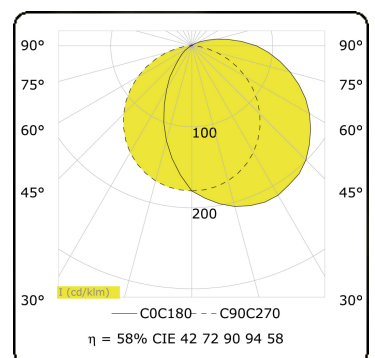

Arcoo
35.15000-9906

Leuchtendaten

Montage	Boden
Lichtaustritt	Diffus
Leuchten Abdeckung	satinierte Abdeckung
Schutzgrad	IP 65
Gehäuse	Aluminium
Verarbeitung	RAL 9006 weissaluminium struktur
Prüfzeichen	CE, ISO 9001

Elektrische Eigenschaften

Schutzklasse	I
Einspeisung	230V
Vorschaltgerät	Einspeisung 24V DC

Lampeneigenschaften

Lamptyp	LED 3000K
Wattleistung	4,3W
Brutto Lichtstrom	320
Lichtleistung Leuchte	6W
Anzahl	1
Lebensdauer LED Modul	L70/B10 > 50000h
Farbtoleranz	MacAdam 4
CRI	80

Lichttechnische Daten

CIE Fluxcode	42 72 90 94 58

Diese Leuchte enthält eingebaute LED-Lampen.

Die Lampen können in der Leuchte nicht ausgetauscht werden.

MULTILINE®

35.15000-9906

874/2012