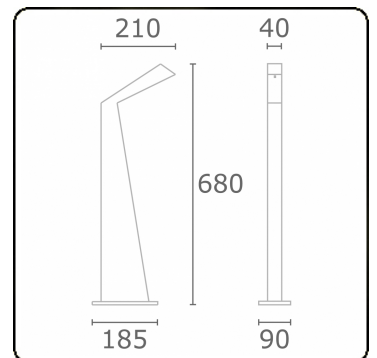

Arcoo
35.15000-9910

Armatuurgegevens

Montage	Grond
Lichtuittreding	Diffus
Afscherming	satiné plexi
Beschermingsgraad	IP 65
Behuizing	Aluminium
Afwerking	RAL 9016 verkeerswit structuur
Keurmerken	CE, ISO 9001

Elektrische Gegevens

Veiligheidsklasse	I
Voeding	230V
Voorschakelapparaat	Voeding 24V DC

Lampgegevens

Lamptype	LED 3000K
Wattage	4,3W
Bruto lichtstroom	320
Armatuur vermogen	6W
Aantal	1
Levensduur LED module	L70/B10 > 50000h
Kleurtolerantie	MacAdam 4
CRI	80

Lichttechnische gegevens

CIE Fluxcode	42 72 90 94 58

ENERGY

Verrijgbaar op aanvraag.

Disponible sur demande.

Available on request.

Auf Anfrage.

WXYZ
kWh/1000h

MULTILINE®

2019/2015