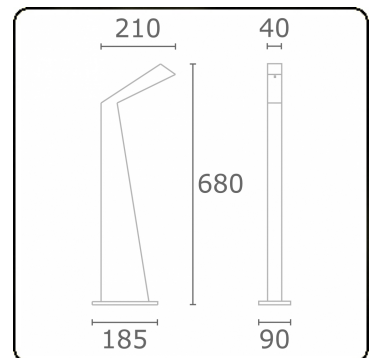

Arcoo
35.15000-9910

Caractéristiques de l'armature

Montage	Fond
Diffusion lumineuse	Diffus
Couverture pour armatures	diffuseur satiné
Degré de protection	IP 65
Matériel	Aluminium
Finition	RAL 9016 blanc signalisation texturé
Certifications	CE, ISO 9001

Caractéristiques électriques

Classe électrique	I
Alimentation	230V
Ballast	Alimentation 24V DC

Caractéristiques des lampes

Type de lampe	LED 3000K
Wattage	4,3W
Flux lumineux brut	320
Luminaire puissance	6W
Nombre	1
Durée de vie module LED	L70/B10 > 50000h
Tolérance de couleur	MacAdam 4
CRI	80

Caractéristiques photométriques

Code flux CIE	42 72 90 94 58
---------------	----------------

ENERGY

Verrijgbaar op aanvraag.

Disponibile sur demande.

Available on request.

Auf Anfrage.

WXYZ
kWh/1000h