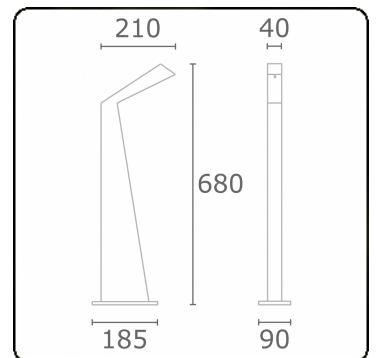

**Arcoo**  
35.15000-9910

**Caractéristiques de l'armature**

Montage	Fond
Diffusion lumineuse	Diffus
Couverture pour armatures	diffuseur satiné
Degré de protection	IP 65
Matériel	Aluminium
Finition	RAL 9016 blanc signalisation texturé
Certifications	CE, ISO 9001

**Caractéristiques photométriques**

Code flux CIE	42 72 90 94 58
---------------	----------------

**ENERGY**

Verrijgbaar op aanvraag.

Disponible sur demande.

Available on request.

Auf Anfrage.

**WXYZ**  
kWh/1000h