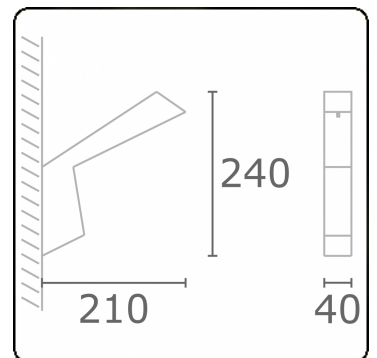

Arcoo
35.15005-9905

Armaturegegevens

Montage	Wand Opbouw
Lichtuittreding	Diffus
Afscherming	satiné plexi
Beschermingsgraad	IP 65
Behuizing	Aluminium
Afwerking	RAL 9011 grafietzwart structuur
Keurmerken	CE, ISO 9001

Lichttechnische gegevens

CIE Fluxcode	42 72 90 94 58
--------------	----------------

Opmerkingen

Wand

ENERGY

Verrijgbaar op aanvraag.

Disponible sur demande.

Available on request.