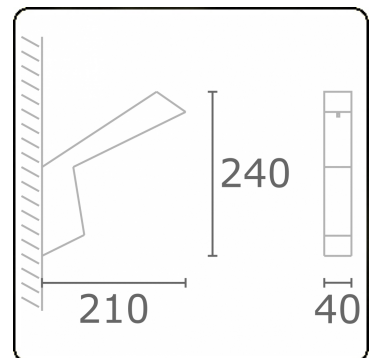

Arcoo
35.15005-9906

Armatuurgegevens

Montage	Wand Opbouw
Lichtuittreding	Diffus
Afscherming	satiné plexi
Beschermingsgraad	IP 65
Behuizing	Aluminium
Afwerking	RAL 9006 blank aluminiumkleurig structuur
Keurmerken	CE, ISO 9001

Elektrische Gegevens

Veiligheidsklasse	I
Voeding	230V
Voorschakelapparaat	Voeding 24V DC

Lampgegevens

Lamptype	LED 3000K
Wattage	4,3W
Bruto lichtstroom	320
Armatuur vermogen	6W
Aantal	1
Levensduur LED module	L70/B10 > 50000h
Kleurtolerantie	MacAdam 4
CRI	80

Lichttechnische gegevens

CIE Fluxcode	42 72 90 94 58

Opmerkingen

Wand

Deze armatuur bevat ingebouwde LED-Lampen.

In de armatuur kunnen de lampen niet worden vervangen.

MULTILINE® 35.15005-9906 874/2012