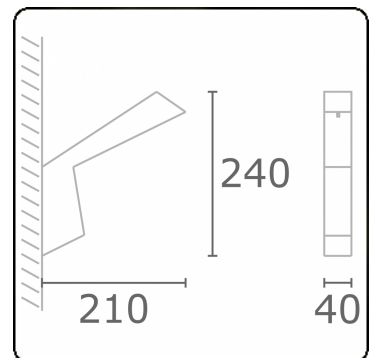

Arcoo
35.15005-9906

Caractéristiques de l'armature

Montage	Applique
Diffusion lumineuse	Diffus
Couverture pour armatures	diffuseur satiné
Degré de protection	IP 65
Matériel	Aluminium
Finition	RAL 9006 aluminium blanc texturé
Certifications	CE, ISO 9001

Caractéristiques photométriques

Code flux CIE	42 72 90 94 58
---------------	----------------

Remarques

Applique

Ce luminaire comporte des lampes à LED intégrées.

LED

Les lampes de ce luminaire ne peuvent pas être changées.