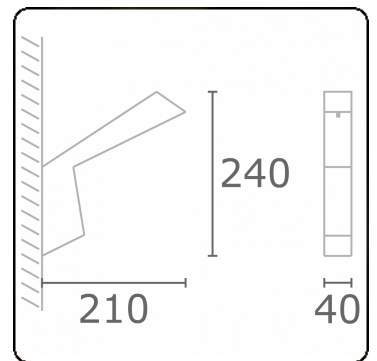

Arcoo
35.15005-9906

Leuchtendaten

Montage	Wand
Lichtaustritt	Diffus
Leuchten Abdeckung	satinierte Abdeckung
Schutzgrad	IP 65
Gehäuse	Aluminium
Verarbeitung	RAL 9006 weissaluminium struktur
Prüfzeichen	CE, ISO 9001

Elektrische Eigenschaften

Schutzklasse	I
Einspeisung	230V
Vorschaltgerät	Einspeisung 24V DC

Lampeneigenschaften

Lamptyp	LED 3000K
Wattleistung	4,3W
Brutto Lichtstrom	320
Lichtleistung Leuchte	6W
Anzahl	1
Lebensdauer LED Modul	L70/B10 > 50000h
Farbtoleranz	MacAdam 4
CRI	80

Lichttechnische Daten

CIE Fluxcode	42 72 90 94 58

Bemerkungen

Wand

Diese Leuchte enthält eingebaute LED-Lampen.

Die Lampen können in der Leuchte nicht ausgetauscht werden.

MULTILINE®

35.15005-9906

874/2012