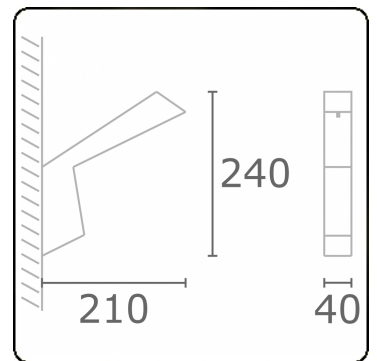

Arcoo
35.15005-9910

Leuchtdaten

Montage	Wand
Lichtaustritt	Diffus
Leuchten Abdeckung	satinierte Abdeckung
Schutzgrad	IP 65
Gehäuse	Aluminium
Verarbeitung	RAL 9016 verkehrsweiss struktur
Prüfzeichen	CE, ISO 9001

Lichttechnische Daten

CIE Fluxcode	42 72 90 94 58
--------------	----------------

Bemerkungen

Wand

ENERGY

Verrijgbaar op aanvraag.

Disponible sur demande.

Available on request.