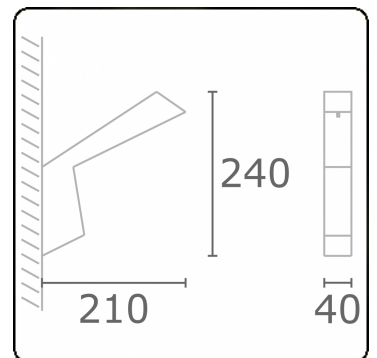

**Arcoo**  
35.15005-9910

**Leuchtdaten**

Montage	Wand
Lichtaustritt	Diffus
Leuchten Abdeckung	satinierte Abdeckung
Schutzgrad	IP 65
Gehäuse	Aluminium
Verarbeitung	RAL 9016 verkehrsweiss struktur
Prüfzeichen	CE, ISO 9001

**Lichttechnische Daten**

CIE Fluxcode	42 72 90 94 58
--------------	----------------

**Bemerkungen**

Wand

**ENERGY**

Verrijgbaar op aanvraag.

Disponible sur demande.

Available on request.