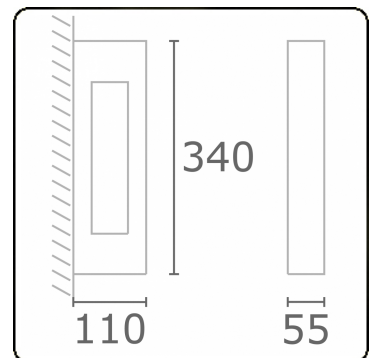

Artres
35.60009-9905

Leuchtdaten

Montage	Wand
Lichtaustritt	Direkt
Leuchten Abdeckung	Glas
Schutzgrad	IP 65
Gehäuse	Aluminium
Verarbeitung	RAL 9011 graphitschwarz struktur
Prüfzeichen	CE, ISO 9001

Elektrische Eigenschaften

Lichttechnische Daten

CIE Fluxcode	76 89 95 93 37
--------------	----------------

Bemerkungen

Artres Wand 340mm

ENERGY

Verrijgbaar op aanvraag.

Disponible sur demande.

Available on request.