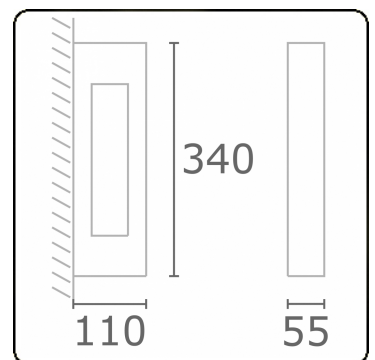

Artres
35.60009-9905

Leuchtendaten

Montage	Wand
Lichtaustritt	Direkt
Leuchten Abdeckung	Glas
Schutzgrad	IP 65
Gehäuse	Aluminium
Verarbeitung	RAL 9011 graphitschwarz struktur
Prüfzeichen	CE, ISO 9001

Elektrische Eigenschaften

Lichttechnische Daten

CIE Fluxcode	76 89 95 93 37
--------------	----------------

Bemerkungen

Artres Wand 340mm

ENERGY

Verrijgbaar op aanvraag.

Disponible sur demande.

Available on request.