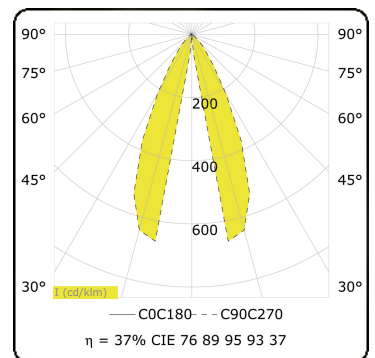

Artres
35.60009-9906

Armatuurgegevens

Montage	Wand Opbouw
Lichtuittreding	Direct
Afscherming	Glas
Beschermingsgraad	IP 65
Behuizing	Aluminium
Afwerking	RAL 9006 blank aluminiumkleurig structuur
Keurmerken	CE, ISO 9001

Elektrische Gegevens

Veiligheidsklasse	I
Voeding	230V
Voorschakelapparaat	Stroomvoeding

Lampgegevens

Lamptype	LED 3000K
Wattage	3W
Bruto lichtstroom	305
Armatuur vermogen	6W
Aantal	1
Levensduur LED module	L80/B10 = 50000h
Kleurtolerantie	MacAdam 3
CRI	85

Lichttechnische gegevens

CIE Fluxcode	76 89 95 93 37
--------------	----------------

Opmerkingen

Artres wand 340mm

Deze armatuur bevat ingebouwde LED-Lampen.

LED

In de armatuur kunnen de lampen niet worden vervangen.