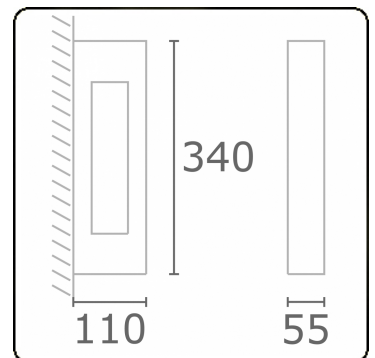

Artres
35.60009-9906

Armatuurgegevens

Montage	Wand Opbouw
Lichtuittreding	Direct
Afscherming	Glas
Beschermingsgraad	IP 65
Behuizing	Aluminium
Afwerking	RAL 9006 blank aluminiumkleurig structuur
Keurmerken	CE, ISO 9001

Elektrische Gegevens

Veiligheidsklasse	I
Voeding	230V
Voorschakelapparaat	Stroomvoeding

Lampgegevens

Lamptype	LED 3000K
Wattage	3W
Bruto lichtstroom	305
Armatuur vermogen	6W
Aantal	1
Levensduur LED module	L80/B10 = 50000h
Kleurtolerantie	MacAdam 3
CRI	85

Lichttechnische gegevens

CIE Fluxcode	76 89 95 93 37
--------------	----------------

Opmerkingen

Artres wand 340mm

Deze armatuur bevat ingebouwde LED-Lampen.

LED

In de armatuur kunnen de lampen niet worden vervangen.