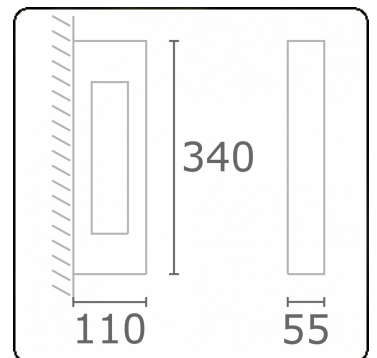

Artres
35.60009-9910

Leuchtdaten

Montage	Wand
Lichtaustritt	Direkt
Leuchten Abdeckung	Glas
Schutzgrad	IP 65
Gehäuse	Aluminium
Verarbeitung	RAL 9016 verkehrsweiss struktur
Prüfzeichen	CE, ISO 9001

Elektrische Eigenschaften

Lichttechnische Daten

CIE Fluxcode	76 89 95 93 37
--------------	----------------

Bemerkungen

Artres Wand 340mm

ENERGY

Verrijgbaar op aanvraag.

Disponible sur demande.

Available on request.