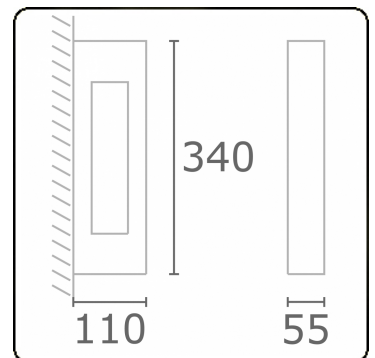

Artres
35.60009-9910

Leuchtdaten

Montage	Wand
Lichtaustritt	Direkt
Leuchten Abdeckung	Glas
Schutzgrad	IP 65
Gehäuse	Aluminium
Verarbeitung	RAL 9016 verkehrsweiss struktur
Prüfzeichen	CE, ISO 9001

Elektrische Eigenschaften

Lichttechnische Daten

CIE Fluxcode	76 89 95 93 37
--------------	----------------

Bemerkungen

Artres Wand 340mm

ENERGY

Verrijgbaar op aanvraag.

Disponible sur demande.

Available on request.