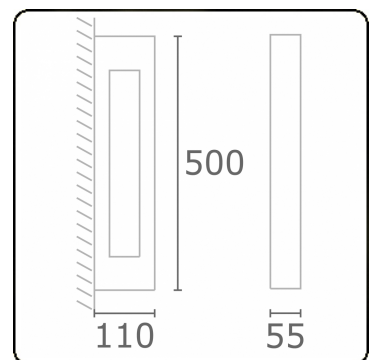

Artres
35.60109-9905

Leuchtdaten

Montage	Wand
Lichtaustritt	Direkt
Leuchten Abdeckung	Glas
Schutzgrad	IP 65
Gehäuse	Aluminium
Verarbeitung	RAL 9011 graphitschwarz struktur
Prüfzeichen	CE, ISO 9001

Elektrische Eigenschaften

Lichttechnische Daten

CIE Fluxcode	76 89 95 93 37
--------------	----------------

Bemerkungen

Artres Wand 500mm

ENERGY

Verrijgbaar op aanvraag.

Disponible sur demande.

Available on request.