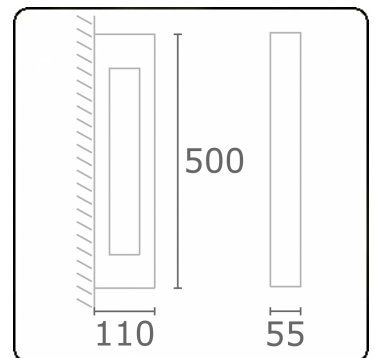

Artres
35.60109-9906

Armatuurgegevens

Montage	Wand Opbouw
Lichtuittreding	Direct
Afscherming	Glas
Beschermingsgraad	IP 65
Behuizing	Aluminium
Afwerking	RAL 9006 blank aluminiumkleurig structuur
Keurmerken	CE, ISO 9001

Elektrische Gegevens

Veiligheidsklasse	I
Voeding	230V
Voorschakelapparaat	Stroomvoeding

Lampgegevens

Lamptype	LED 3000K
Wattage	3W
Bruto lichtstroom	305
Armatuur vermogen	6W
Aantal	1
Levensduur LED module	L80/B10 = 50000h
Kleurtolerantie	MacAdam 3
CRI	85

Lichttechnische gegevens

CIE Fluxcode	76 89 95 93 37
--------------	----------------

Opmerkingen

Artres wand 500mm

Deze armatuur bevat ingebouwde LED-Lampen.

In de armatuur kunnen de lampen niet worden vervangen.