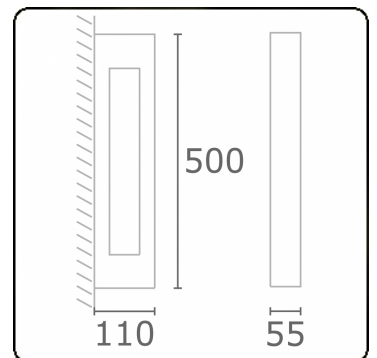

Artres
35.60109-9906

Armatuurgegevens

Montage	Wand Opbouw
Lichtuittreding	Direct
Afscherming	Glas
Beschermingsgraad	IP 65
Behuizing	Aluminium
Afwerking	RAL 9006 blank aluminiumkleurig structuur
Keurmerken	CE, ISO 9001

Elektrische Gegevens

Veiligheidsklasse	I
Voeding	230V
Voorschakelapparaat	Stroomvoeding

Lampgegevens

Lamptype	LED 3000K
Wattage	3W
Bruto lichtstroom	305
Armatuur vermogen	6W
Aantal	1
Levensduur LED module	L80/B10 = 50000h
Kleurtolerantie	MacAdam 3
CRI	85

Lichttechnische gegevens

CIE Fluxcode	76 89 95 93 37
--------------	----------------

Opmerkingen

Artres wand 500mm

Deze armatuur bevat ingebouwde LED-Lampen.

In de armatuur kunnen de lampen niet worden vervangen.