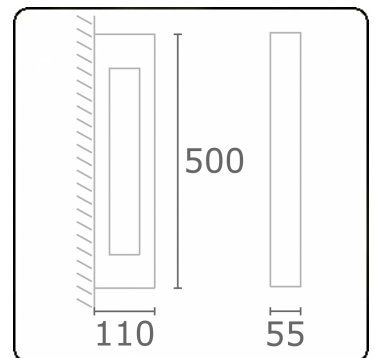

Artres
35.60109-9910

Leuchtendaten

Montage	Wand
Lichtaustritt	Direkt
Leuchten Abdeckung	Glas
Schutzgrad	IP 65
Gehäuse	Aluminium
Verarbeitung	RAL 9016 verkehrsweiss struktur
Prüfzeichen	CE, ISO 9001

Elektrische Eigenschaften

Lichttechnische Daten

CIE Fluxcode	76 89 95 93 37
--------------	----------------

Bemerkungen

Artres Wand 500mm

ENERGY

Verrijgbaar op aanvraag.

Disponible sur demande.

Available on request.