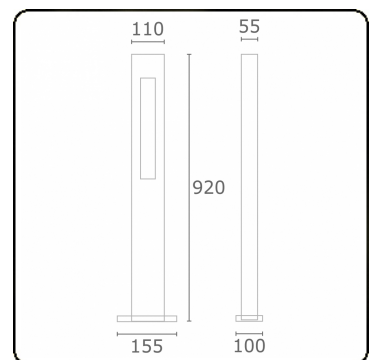

Artres
35.61309-9905

Armatuurgegevens

Montage	Grond
Lichtuittreding	Direct
Afscherming	Glas
Beschermingsgraad	IP 65
Behuizing	Aluminium
Afwerking	RAL 9011 grafietzwart structuur
Keurmerken	CE, ISO 9001

Elektrische Gegevens

Veiligheidsklasse	I
Voeding	230V
Voorschakelapparaat	Stroomvoeding

Lampgegevens

Lamptype	LED 3000K
Wattage	3W
Bruto lichtstroom	305
Armatuur vermogen	6W
Aantal	1
Levensduur LED module	L80/B10 = 50000h
Kleurtolerantie	MacAdam 3
CRI	85

Lichttechnische gegevens

CIE Fluxcode	76 89 95 93 37
--------------	----------------

Opmerkingen

Artres 900mm

ENERGY

Verrijgbaar op aanvraag.

Disponible sur demande.

Available on request.