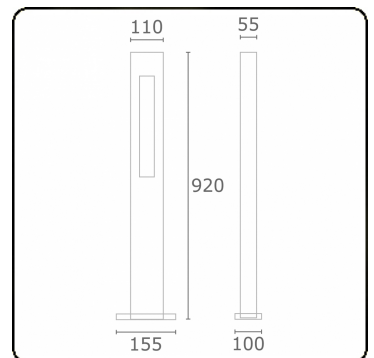

**Artres**  
35.61309-9906

**Armatuurgegevens**

Montage	Grond
Lichtuittreding	Direct
Afscherming	Glas
Beschermingsgraad	IP 65
Behuizing	Aluminium
Afwerking	RAL 9006 blank aluminiumkleurig structuur
Keurmerken	CE, ISO 9001

**Lichttechnische gegevens**

CIE Fluxcode	76 89 95 93 37
--------------	----------------

**Opmerkingen**

Artres 900mm

Deze armatuur bevat ingebouwde LED-Lampen.

**LED**

In de armatuur kunnen de lampen niet worden vervangen.