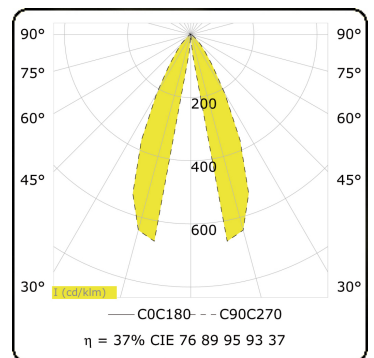

Artres
35.61309-9906

Armatuurgegevens

Montage	Grond
Lichtuittreding	Direct
Afscherming	Glas
Beschermingsgraad	IP 65
Behuizing	Aluminium
Afwerking	RAL 9006 blank aluminiumkleurig structuur
Keurmerken	CE, ISO 9001

Elektrische Gegevens

Veiligheidsklasse	I
Voeding	230V
Voorschakelapparaat	Stroomvoeding

Lampgegevens

Lamptype	LED 3000K
Wattage	3W
Bruto lichtstroom	305
Armatuur vermogen	6W
Aantal	1
Levensduur LED module	L80/B10 = 50000h
Kleurtolerantie	MacAdam 3
CRI	85

Lichttechnische gegevens

CIE Fluxcode	76 89 95 93 37

Opmerkingen

Artres 900mm

Deze armatuur bevat ingebouwde LED-Lampen.

LED

In de armatuur kunnen de lampen niet worden vervangen.

MULTILINE®

35.61309-9906

874/2012