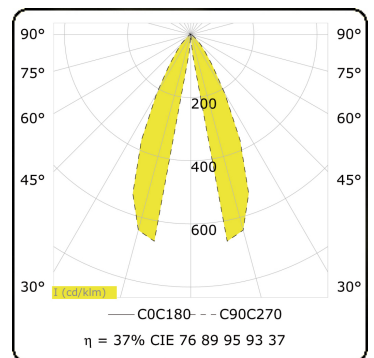

Artres
35.61309-9906

Leuchtendaten

Montage	Boden
Lichtaustritt	Direkt
Leuchten Abdeckung	Glas
Schutzgrad	IP 65
Gehäuse	Aluminium
Verarbeitung	RAL 9006 weissaluminium struktur
Prüfzeichen	CE, ISO 9001

Elektrische Eigenschaften

Schutzklasse	I
Einspeisung	230V
Vorschaltgerät	Treiber/Stromgesteuert

Lampeneigenschaften

Lamptyp	LED 3000K
Wattleistung	3W
Brutto Lichtstrom	305
Lichtleistung Leuchte	6W
Anzahl	1
Lebensdauer LED Modul	L80/B10 = 50000h
Farbtoleranz	MacAdam 3
CRI	85

Lichttechnische Daten

CIE Fluxcode	76 89 95 93 37

Bemerkungen

Artres 900mm

Diese Leuchte enthält eingebaute LED-Lampen.

LED

Die Lampen können in der Leuchte nicht ausgetauscht werden.

MULTILINE®

35.61309-9906

874/2012