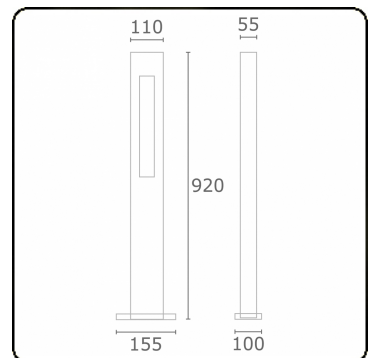

Artres
35.61309-9906

Leuchtendaten

Montage	Boden
Lichtaustritt	Direkt
Leuchten Abdeckung	Glas
Schutzgrad	IP 65
Gehäuse	Aluminium
Verarbeitung	RAL 9006 weissaluminium struktur
Prüfzeichen	CE, ISO 9001

Elektrische Eigenschaften

Lichttechnische Daten

CIE Fluxcode	76 89 95 93 37
--------------	----------------

Bemerkungen

Artres 900mm

Diese Leuchte enthält eingebaute LED-Lampen.

LED

Die Lampen können in der Leuchte nicht ausgetauscht werden.