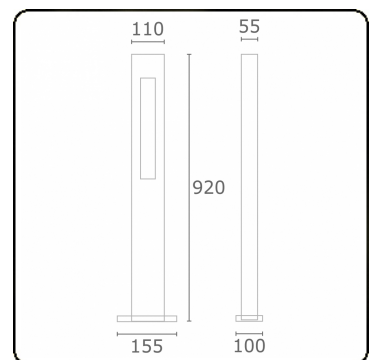

Artres
35.61309-9910

Leuchtdaten

Montage	Boden
Lichtaustritt	Direkt
Leuchten Abdeckung	Glas
Schutzgrad	IP 65
Gehäuse	Aluminium
Verarbeitung	RAL 9016 verkehrsweiss struktur
Prüfzeichen	CE, ISO 9001

Elektrische Eigenschaften

Lichttechnische Daten

CIE Fluxcode	76 89 95 93 37
--------------	----------------

Bemerkungen

Artres 900mm

ENERGY

Verrijgbaar op aanvraag.

Disponible sur demande.

Available on request.