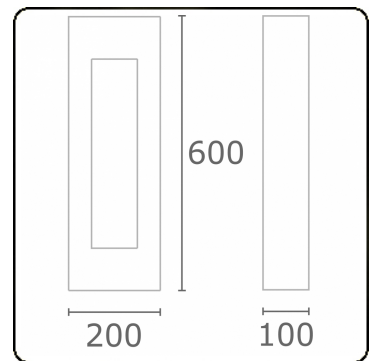

Artres
35.62209-9905

Leuchtdaten

Montage	Boden
Lichtaustritt	Direkt
Leuchten Abdeckung	Glas
Schutzgrad	IP 65
Gehäuse	Aluminium
Verarbeitung	RAL 9011 graphitschwarz struktur
Prüfzeichen	CE, ISO 9001

Elektrische Eigenschaften

Lichttechnische Daten

CIE Fluxcode	46 79 92 87 88
--------------	----------------

Bemerkungen

Artres 600mm - O-type

ENERGY

Verrijgbaar op aanvraag.

Disponible sur demande.

Available on request.