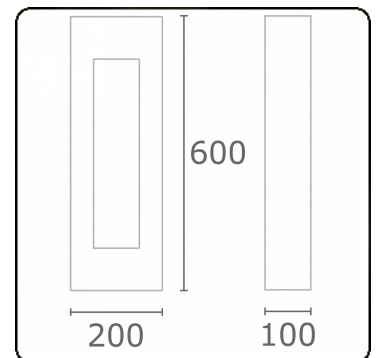

**Artres**  
35.62209-9906

**Leuchtendaten**

Montage	Boden
Lichtaustritt	Direkt
Leuchten Abdeckung	Glas
Schutzgrad	IP 65
Gehäuse	Aluminium
Verarbeitung	RAL 9006 weissaluminium struktur
Prüfzeichen	CE, ISO 9001

**Lichttechnische Daten**

CIE Fluxcode	46 79 92 87 88
--------------	----------------

**Bemerkungen**

Artres 600mm - O-type

Diese Leuchte enthält eingebaute LED-Lampen.

LED

Die Lampen können in der Leuchte nicht ausgetauscht werden.