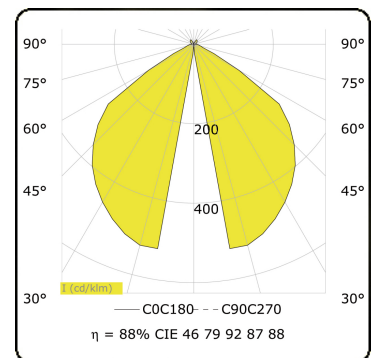

**Lichttechnische Daten**

CIE Fluxcode	46 79 92 87 88
--------------	----------------

**Bemerkungen**

Artres 600mm - O-type

Diese Leuchte enthält eingebaute LED-Lampen.

**LED**

Die Lampen können in der Leuchte nicht ausgetauscht werden.