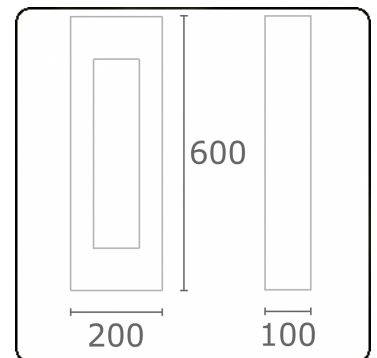

**Artres**  
35.62209-9906

**Leuchtendaten**

Montage	Boden
Lichtaustritt	Direkt
Leuchten Abdeckung	Glas
Schutzgrad	IP 65
Gehäuse	Aluminium
Verarbeitung	RAL 9006 weissaluminium struktur
Prüfzeichen	CE, ISO 9001

**Lichttechnische Daten**

CIE Fluxcode	46 79 92 87 88
--------------	----------------

**Bemerkungen**

Artres 600mm - O-type

Diese Leuchte enthält eingebaute LED-Lampen.

**LED**

Die Lampen können in der Leuchte nicht ausgetauscht werden.