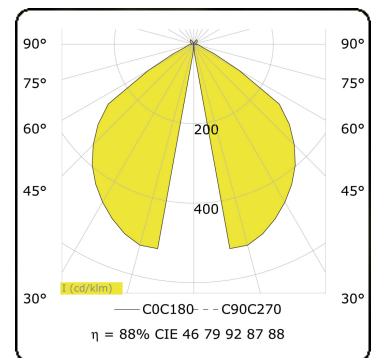

**Lichttechnische Daten**

CIE Fluxcode	46 79 92 87 88
--------------	----------------

**Bemerkungen**

Artres 600mm - O-type

Diese Leuchte enthält eingebaute LED-Lampen.

LED

Die Lampen können in der Leuchte nicht ausgetauscht werden.