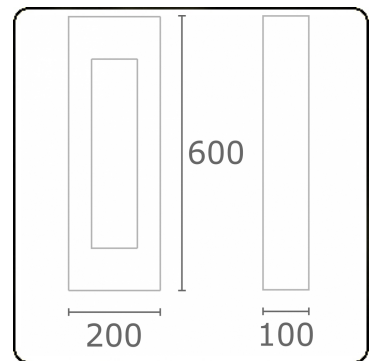

Artres
35.62209-9910

Leuchtdaten

Montage	Boden
Lichtaustritt	Direkt
Leuchten Abdeckung	Glas
Schutzgrad	IP 65
Gehäuse	Aluminium
Verarbeitung	RAL 9016 verkehrsweiss struktur
Prüfzeichen	CE, ISO 9001

Elektrische Eigenschaften

Lichttechnische Daten

CIE Fluxcode	46 79 92 87 88
--------------	----------------

Bemerkungen

Artres 600mm - O-type

ENERGY

Verrijgbaar op aanvraag.

Disponible sur demande.

Available on request.