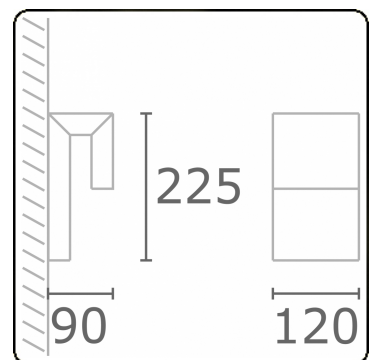

Clip
35.17005-9905

Armaturegegevens

Montage	Wand Opbouw
Lichtuittreding	Direct
Afscherming	Gezandstraald glas
Beschermingsgraad	IP 65
Behuizing	Aluminium
Afwerking	RAL 9011 grafietzwart structuur
Keurmerken	CE, ISO 9001

Elektrische Gegevens

Veiligheidsklasse	I
Voeding	230V
Voorschakelapparaat	Stroomvoeding

Lampgegevens

Lamptype	LED 3000K
Wattage	6W
Bruto lichtstroom	610
Armatuur vermogen	8W
Aantal	1
Levensduur LED module	L80/B10 = 50000h
Kleurtolerantie	MacAdam 3
CRI	85

Lichttechnische gegevens

CIE Fluxcode	67 90 98 98 41

ENERGY

A ▶
B ▶ Verkrijgbaar op aanvraag.
C ▶ Disponible sur demande.
D ▶
E ▶ Available on request.
F ▶
G ▶ Auf Anfrage.

WXYZ
kWh/1000h

MULTILINE® 2019/2015