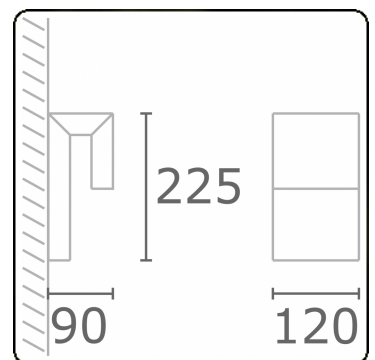

Clip
35.17005-9905

Armaturegegevens

Montage	Wand Opbouw
Lichtuittreding	Direct
Afscherming	Gezandstraald glas
Beschermingsgraad	IP 65
Behuizing	Aluminium
Afwerking	RAL 9011 grafietzwart structuur
Keurmerken	CE, ISO 9001

Elektrische Gegevens

Veiligheidsklasse	I
Voeding	230V
Voorschakelapparaat	Stroomvoeding

Lampgegevens

Lamptype	LED 3000K
Wattage	6W
Bruto lichtstroom	610
Armatuur vermogen	8W
Aantal	1
Levensduur LED module	L80/B10 = 50000h
Kleurtolerantie	MacAdam 3
CRI	85

Lichttechnische gegevens

CIE Fluxcode	67 90 98 98 41

ENERGY

Verrijgbaar op aanvraag.

Disponible sur demande.

Available on request.

Auf Anfrage.

WXYZ
kWh/1000h

MULTILINE®

2019/2015