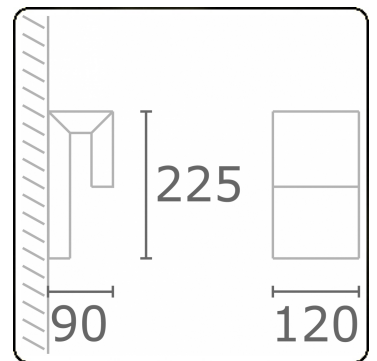

Clip
35.17005-9905

Leuchtdaten

Montage	Wand
Lichtaustritt	Direkt
Leuchten Abdeckung	Sandgestrahltes Glas
Schutzgrad	IP 65
Gehäuse	Aluminium
Verarbeitung	RAL 9011 graphitschwarz struktur
Prüfzeichen	CE, ISO 9001

Elektrische Eigenschaften

Schutzklasse	I
Einspeisung	230V
Vorschaltgerät	Treiber/Stromgesteuert

Lampeneigenschaften

Lamptyp	LED 3000K
Wattleistung	6W
Brutto Lichtstrom	610
Lichtleistung Leuchte	8W
Anzahl	1
Lebensdauer LED Modul	L80/B10 = 50000h
Farbtoleranz	MacAdam 3
CRI	85

Lichttechnische Daten

CIE Fluxcode	67 90 98 98 41

Bemerkungen

direkt oder indirekte Lichtausstrahlung

ENERGY

Verrijgbaar op aanvraag.

Disponible sur demande.

Available on request.

Auf Anfrage.

WXYZ
kWh/1000h

MULTILINE®

2019/2015