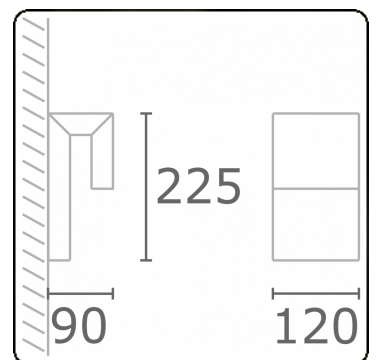

Clip
35.17005-9905

Leuchtendaten

Montage	Wand
Lichtaustritt	Direkt
Leuchten Abdeckung	Sandgestrahltes Glas
Schutzgrad	IP 65
Gehäuse	Aluminium
Verarbeitung	RAL 9011 graphitschwarz struktur
Prüfzeichen	CE, ISO 9001

Elektrische Eigenschaften

Schutzklasse	I
Einspeisung	230V
Vorschaltgerät	Treiber/Stromgesteuert

Lampeneigenschaften

Lamptyp	LED 3000K
Wattleistung	6W
Brutto Lichtstrom	610
Lichtleistung Leuchte	8W
Anzahl	1
Lebensdauer LED Modul	L80/B10 = 50000h
Farbtoleranz	MacAdam 3
CRI	85

Lichttechnische Daten

CIE Fluxcode	67 90 98 98 41

Bemerkungen

direkt oder indirekte Lichtausstrahlung

ENERGY

A ▶
Verkrijgbaar op aanvraag.
B ▶
Disponible sur demande.
C ▶
D ▶
Available on request.
E ▶
F ▶
Auf Anfrage.
G ▶

WXYZ
kWh/1000h

MULTILINE® 2019/2015