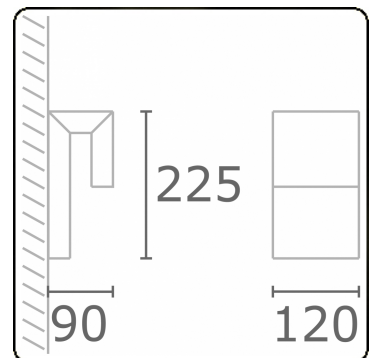

Clip
35.17005-9906

Armatuurgegevens

Montage	Wand Opbouw
Lichtuittreding	Direct
Afscherming	Gezandstraald glas
Beschermingsgraad	IP 65
Behuizing	Aluminium
Afwerking	RAL 9006 blank aluminiumkleurig structuur
Keurmerken	CE, ISO 9001

Elektrische Gegevens

Veiligheidsklasse	I
Voeding	230V
Voorschakelapparaat	Stroomvoeding

Lampgegevens

Lamptype	LED 3000K
Wattage	6W
Bruto lichtstroom	610
Armatuur vermogen	8W
Aantal	1
Levensduur LED module	L80/B10 = 50000h
Kleurtolerantie	MacAdam 3
CRI	85

Lichttechnische gegevens

CIE Fluxcode	67 90 98 98 41

ENERGY

Verrijgbaar op aanvraag.

Disponible sur demande.

Available on request.

Auf Anfrage.

WXYZ
kWh/1000h

MULTILINE®

2019/2015