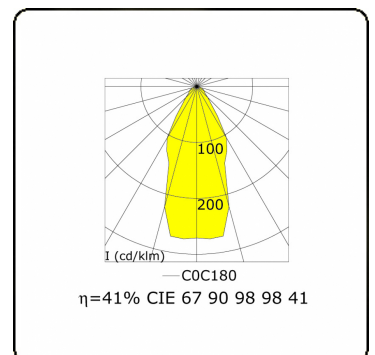

Clip
35.17005-9906

Armatuurgegevens

Montage	Wand Opbouw
Lichtuittreding	Direct
Afscherming	Gezandstraald glas
Beschermingsgraad	IP 65
Behuizing	Aluminium
Afwerking	RAL 9006 blank aluminiumkleurig structuur
Keurmerken	CE, ISO 9001

Elektrische Gegevens

Veiligheidsklasse	I
Voeding	230V
Voorschakelapparaat	Stroomvoeding

Lampgegevens

Lamptype	LED 3000K
Wattage	6W
Bruto lichtstroom	610
Armatuur vermogen	8W
Aantal	1
Levensduur LED module	L80/B10 = 50000h
Kleurtolerantie	MacAdam 3
CRI	85

Lichttechnische gegevens

CIE Fluxcode	67 90 98 98 41

ENERGY

Verrijgbaar op aanvraag.

Disponible sur demande.

Available on request.

Auf Anfrage.

WXYZ
kWh/1000h

MULTILINE®

2019/2015