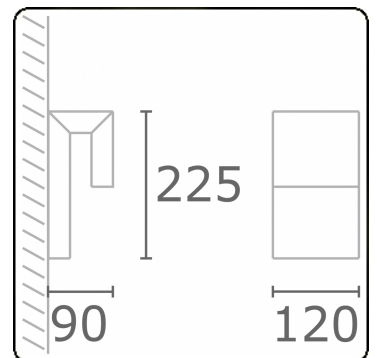

Clip
35.17005-9910

Armatuurgegevens

Montage	Wand Opbouw
Lichtuittreding	Direct
Afscherming	Gezandstraald glas
Beschermingsgraad	IP 65
Behuizing	Aluminium
Afwerking	RAL 9016 verkeerswit structuur
Keurmerken	CE, ISO 9001

Elektrische Gegevens

Veiligheidsklasse	I
Voeding	230V
Voorschakelapparaat	Stroomvoeding

Lampgegevens

Lamptype	LED 3000K
Wattage	6W
Bruto lichtstroom	610
Armatuur vermogen	8W
Aantal	1
Levensduur LED module	L80/B10 = 50000h
Kleurtolerantie	MacAdam 3
CRI	85

Lichttechnische gegevens

CIE Fluxcode	67 90 98 98 41

ENERGY

A
Verkrijgbaar op aanvraag.
B
Disponible sur demande.
C
D
Available on request.
E
F
Auf Anfrage.
G

WXYZ
kWh/1000h

MULTILINE® 2019/2015