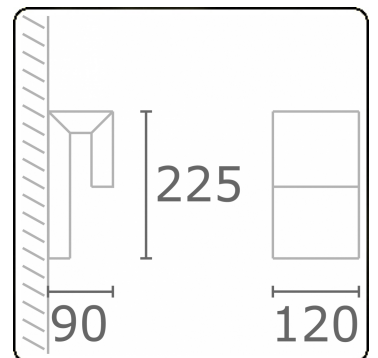

Clip
35.17005-9910

Armatuurgegevens

Montage	Wand Opbouw
Lichtuittreding	Direct
Afscherming	Gezandstraald glas
Beschermingsgraad	IP 65
Behuizing	Aluminium
Afwerking	RAL 9016 verkeerswit structuur
Keurmerken	CE, ISO 9001

Elektrische Gegevens

Veiligheidsklasse	I
Voeding	230V
Voorschakelapparaat	Stroomvoeding

Lampgegevens

Lamptype	LED 3000K
Wattage	6W
Bruto lichtstroom	610
Armatuur vermogen	8W
Aantal	1
Levensduur LED module	L80/B10 = 50000h
Kleurtolerantie	MacAdam 3
CRI	85

Lichttechnische gegevens

CIE Fluxcode	67 90 98 98 41

ENERGY

Verrijgbaar op aanvraag.

Disponible sur demande.

Available on request.

Auf Anfrage.

WXYZ
kWh/1000h

MULTILINE®

2019/2015