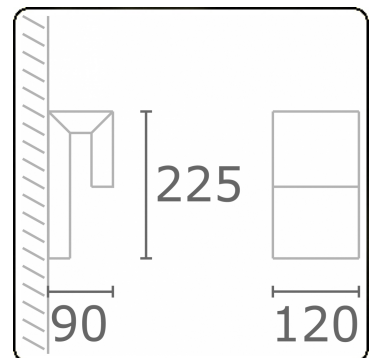

Clip
35.17005-9910

Leuchtdaten

Montage	Wand
Lichtaustritt	Direkt
Leuchten Abdeckung	Sandgestrahltes Glas
Schutzgrad	IP 65
Gehäuse	Aluminium
Verarbeitung	RAL 9016 verkehrsweiss struktur
Prüfzeichen	CE, ISO 9001

Elektrische Eigenschaften

Schutzklasse	I
Einspeisung	230V
Vorschaltgerät	Treiber/Stromgesteuert

Lampeneigenschaften

Lamptyp	LED 3000K
Wattleistung	6W
Brutto Lichtstrom	610
Lichtleistung Leuchte	8W
Anzahl	1
Lebensdauer LED Modul	L80/B10 = 50000h
Farbtoleranz	MacAdam 3
CRI	85

Lichttechnische Daten

CIE Fluxcode	67 90 98 98 41

Bemerkungen

direkt oder indirekte Lichtausstrahlung

ENERGY

Verrijgbaar op aanvraag.

Disponible sur demande.

Available on request.

Auf Anfrage.

WXYZ
kWh/1000h

MULTILINE®

2019/2015