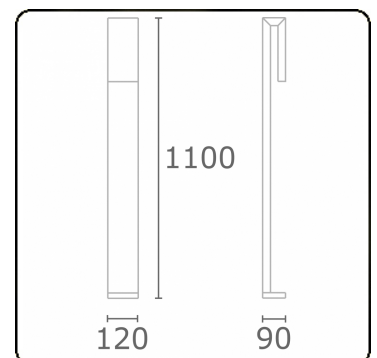

Clip  
35.17000-9905

**Armatuurgegevens**

Montage	Grond
Lichtuittreding	Direct
Afscherming	Gezandstraald glas
Beschermingsgraad	IP 65
Behuizing	Aluminium
Afwerking	RAL 9011 grafietzwart structuur
Keurmerken	CE, ISO 9001

**Elektrische Gegevens**

Veiligheidsklasse	I
Voeding	230V
Voorschakelapparaat	Stroomvoeding

**Lampgegevens**

Lamptype	LED 3000K
Wattage	6W
Bruto lichtstroom	610
Armatuur vermogen	8W
Aantal	1
Levensduur LED module	L80/B10 = 50000h
Kleurtolerantie	MacAdam 3
CRI	85

**Lichttechnische gegevens**

CIE Fluxcode	63 88 97 96 38
--------------	----------------

**Opmerkingen**

Clip 1100mm

**ENERGY**

Verrijgbaar op aanvraag.  
Disponible sur demande.  
Available on request.  
Auf Anfrage.