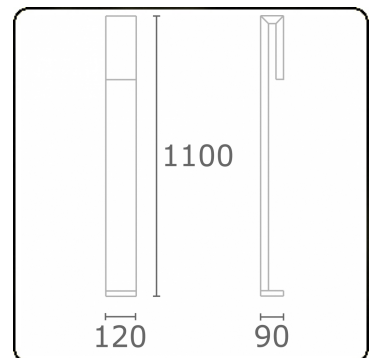

Clip  
35.17000-9905

**Caractéristiques de l'armature**

Montage	Fond
Diffusion lumineuse	Direct
Couverture pour armatures	Verre sablé
Degré de protection	IP 65
Matériel	Aluminium
Finition	RAL 9011 noir graphite texturé
Certifications	CE, ISO 9001

**Caractéristiques photométriques**

Code flux CIE	63 88 97 96 38
---------------	----------------

**Remarques**

Clip 1100mm

**ENERGY**

Verkrijgbaar op aanvraag.

Disponible sur demande.

Available on request.