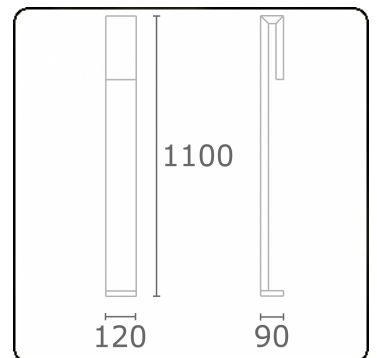

Clip  
35.17000-9905

**Leuchtendaten**

Montage	Boden
Lichtaustritt	Direkt
Leuchten Abdeckung	Sandgestrahltes Glas
Schutzgrad	IP 65
Gehäuse	Aluminium
Verarbeitung	RAL 9011 graphitschwarz struktur
Prüfzeichen	CE, ISO 9001

**Lichttechnische Daten**

CIE Fluxcode	63 88 97 96 38
--------------	----------------

**Bemerkungen**

Clip 1100mm

**ENERGY**

Verrijgbaar op aanvraag.

Disponible sur demande.

Available on request.