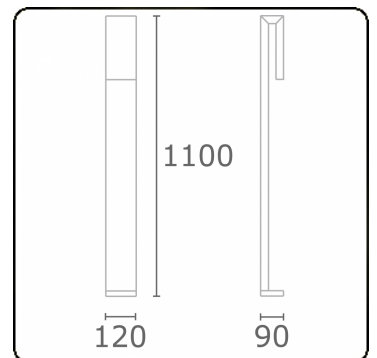

Clip
35.17000-9905

Leuchtdaten

Montage	Boden
Lichtaustritt	Direkt
Leuchten Abdeckung	Sandgestrahltes Glas
Schutzgrad	IP 65
Gehäuse	Aluminium
Verarbeitung	RAL 9011 graphitschwarz struktur
Prüfzeichen	CE, ISO 9001

Lichttechnische Daten

CIE Fluxcode	63 88 97 96 38
--------------	----------------

Bemerkungen

Clip 1100mm

ENERGY

Verrijgbaar op aanvraag.

Disponible sur demande.

Available on request.