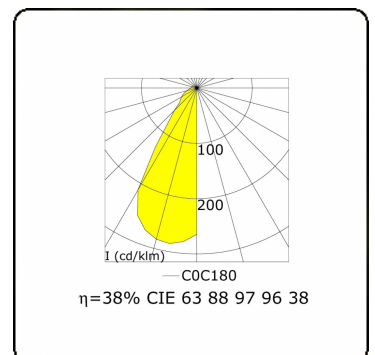

Elektrische Gegevens

Veiligheidsklasse	I
Voeding	230V
Voorschakelapparaat	Stroomvoeding

Lampgegevens

Lamptype	LED 3000K
Wattage	6W
Bruto lichtstroom	610
Armatuur vermogen	8W
Aantal	1
Levensduur LED module	L80/B10 = 50000h
Kleurtolerantie	MacAdam 3
CRI	85

Lichttechnische gegevens

CIE Fluxcode	63 88 97 96 38
--------------	----------------

Opmerkingen

Clip 1100mm

ENERGY

A
 Verkrijgbaar op aanvraag.
B
 Disponible sur demande.
C
D
 Available on request.
E
F
 Auf Anfrage.
G