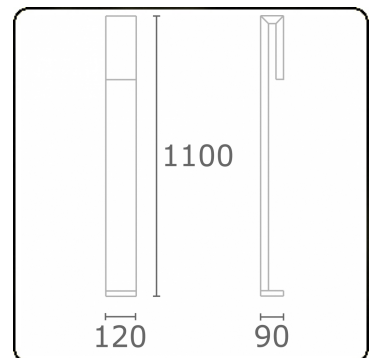

Clip
35.17000-9906

Armaturegegevens

Montage	Grond
Lichtuittreding	Direct
Afscherming	Gezandstraald glas
Beschermingsgraad	IP 65
Behuizing	Aluminium
Afwerking	RAL 9006 blank aluminiumkleurig structuur
Keurmerken	CE, ISO 9001

Elektrische Gegevens

Veiligheidsklasse	I
Voeding	230V
Voorschakelapparaat	Stroomvoeding

Lampgegevens

Lamptype	LED 3000K
Wattage	6W
Bruto lichtstroom	610
Armatuur vermogen	8W
Aantal	1
Levensduur LED module	L80/B10 = 50000h
Kleurtolerantie	MacAdam 3
CRI	85

Lichttechnische gegevens

CIE Fluxcode	63 88 97 96 38
--------------	----------------

Opmerkingen

Clip 1100mm

ENERGY

A
 Verkrijgbaar op aanvraag.
B
 Disponible sur demande.
C
D
 Available on request.
E
F
 Auf Anfrage.
G