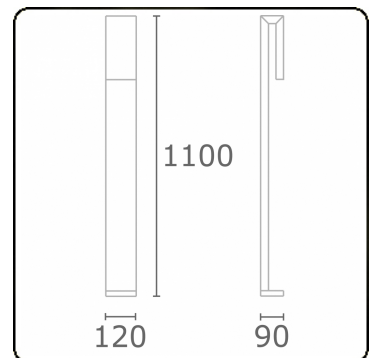

Clip
35.17000-9906

Armatuurgegevens

Montage	Grond
Lichtuittreding	Direct
Afscherming	Gezandstraald glas
Beschermingsgraad	IP 65
Behuizing	Aluminium
Afwerking	RAL 9006 blank aluminiumkleurig structuur
Keurmerken	CE, ISO 9001

Elektrische Gegevens

Veiligheidsklasse	I
Voeding	230V
Voorschakelapparaat	Stroomvoeding

Lampgegevens

Lamptype	LED 3000K
Wattage	6W
Bruto lichtstroom	610
Armatuur vermogen	8W
Aantal	1
Levensduur LED module	L80/B10 = 50000h
Kleurtolerantie	MacAdam 3
CRI	85

Lichttechnische gegevens

CIE Fluxcode	63 88 97 96 38
--------------	----------------

Opmerkingen

Clip 1100mm

ENERGY

A
 Verkrijgbaar op aanvraag.
B
 Disponible sur demande.
C
D
 Available on request.
E
F
 Auf Anfrage.
G