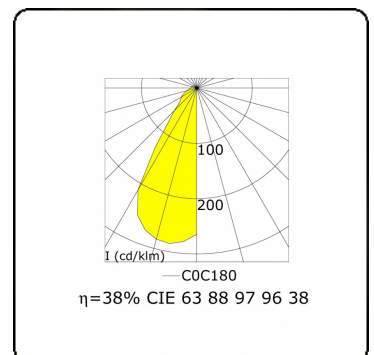

Clip  
35.17000-9906

**Leuchtdaten**

Montage	Boden
Lichtaustritt	Direkt
Leuchten Abdeckung	Sandgestrahltes Glas
Schutzgrad	IP 65
Gehäuse	Aluminium
Verarbeitung	RAL 9006 weissaluminium struktur
Prüfzeichen	CE, ISO 9001

**Lichttechnische Daten**

CIE Fluxcode	63 88 97 96 38
--------------	----------------

**Bemerkungen**

Clip 1100mm

**ENERGY**

A  
 Verkrijgbaar op aanvraag.  
B  
 Disponible sur demande.  
C  
D  
 Available on request.  
E  
F  
 Auf Anfrage.  
G