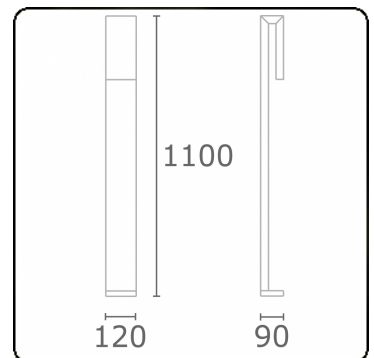

Clip  
35.17000-9906

**Leuchtdaten**

Montage	Boden
Lichtaustritt	Direkt
Leuchten Abdeckung	Sandgestrahltes Glas
Schutzgrad	IP 65
Gehäuse	Aluminium
Verarbeitung	RAL 9006 weissaluminium struktur
Prüfzeichen	CE, ISO 9001

**Lichttechnische Daten**

CIE Fluxcode	63 88 97 96 38
--------------	----------------

**Bemerkungen**

Clip 1100mm

**ENERGY**

A  
 Verkrijgbaar op aanvraag.  
B  
 Disponible sur demande.  
C  
D  
 Available on request.  
E  
F  
 Auf Anfrage.  
G